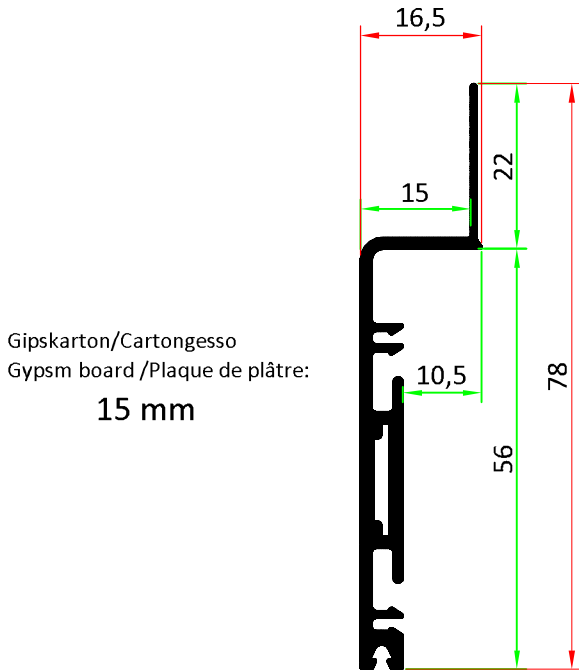

Z

Trockenbau/Struttura a secco/Dry construction/Cloison sèche

Gipskarton/Cartongesso
Gypsum board /Plaque de plâtre:
10 mm

Art.nr. 10090

Gipskarton/Cartongesso
Gypsum board /Plaque de plâtre:
12,5 mm

Art.nr. 10091

Gipskarton/Cartongesso
Gypsum board /Plaque de plâtre:
15 mm

Art.nr. 10092

Gipskarton/Cartongesso
Gypsum board /Plaque de plâtre:
16 mm

Art.nr. 10093

AGS-Systems - 39025 Naturno (Italy)

Drawing

Z Profil

Scala 1:1