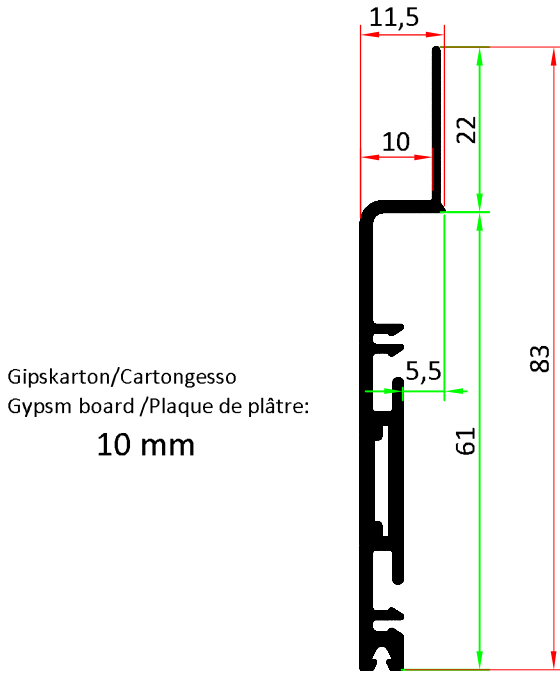

Z

Trockenbau/Struttura a secco/Dry construction/Cloison sèche

Gipskarton/Cartongesso
Gypsum board /Plaque de plâtre:
10 mm

Art.nr. 10090

Gipskarton/Cartongesso
Gypsum board /Plaque de plâtre:
12,5 mm

Art.nr. 10091

Gipskarton/Cartongesso
Gypsum board /Plaque de plâtre:
15 mm

Art.nr. 10092

Gipskarton/Cartongesso
Gypsum board /Plaque de plâtre:
16 mm

Art.nr. 10093

AGS-Systems - 39025 Naturno (Italy)

Drawing

Z Profil

Scala 1:1